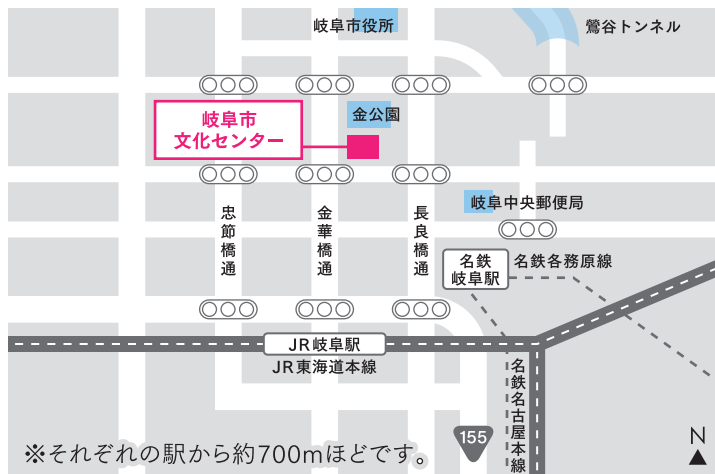

岐阜県保育士・
保育所支援
ポータルサイト

熱中症対策を
行っています。

マスクの着用に
については
個人の判断を
尊重します。

● Access ●

● 駐車場のご用意がありません。

● 当日は、公共交通機関をご利用ください。

「清流の国ぎふ」マスコットキャラクター
保育士ミナモ

岐阜市文化センター 1F 催し広場

500-8842 岐阜県岐阜市金町5-7-2

[JR岐阜駅より徒歩8分]

JR東海道本線を
ご利用の場合

JR名古屋駅からJR岐阜駅
まで新快速で18分

名古屋鉄道を
ご利用の場合

名鉄名古屋駅から名鉄岐阜駅
まで特急で24分

※それぞれの駅から約700mほどです。